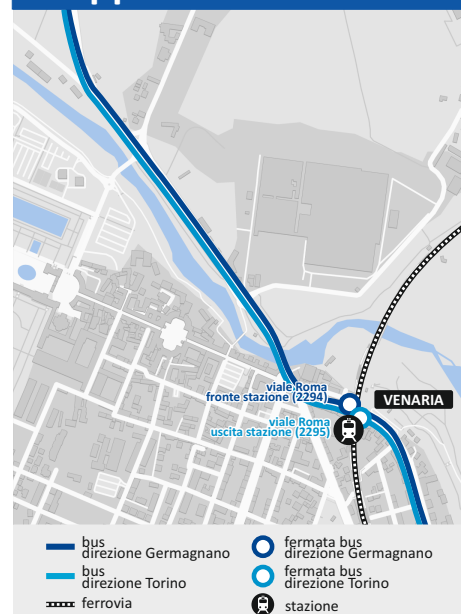

Orario **FERIALE** dal lunedì al venerdì

Linee **3971 Torino-Germagnano**
3970 Germagnano-Ceres

Orario valido dal **11 settembre 2023**

periodicità note	FER5	FER5	FER5	FER5	FER5	FER5	FER5	FER5	FER5	FER5	FER5	FER5	FER5	FER5	FER5	FER5	FER5	FER5	FER5	FER5	FER5	FER5	FER5	FER5	FER5	FER5	FER5	FER5	FER5
Torino Porta Susa																													
Torino Brin																													
Torino Terni																													
Venaria Reale																													
Borgaro Torinese																													
Caselle Torinese																													
Caselle Aeroporto																													
San Maurizio Canavese																													
Cirié																													
Nole																													
Villanova - Grosso																													
Mathi																													
Balangero																													
Lanzo Torinese																													
Germagnano																													

periodicità note	FER5	FER5	FER5	FER5	FER5	FER5	FER5	FER5	FER5	FER5	FER5	FER5	FER5	FER5	FER5	FER5	FER5	FER5	FER5	FER5	FER5	FER5	FER5	FER5	FER5	FER5	FER5	
Germagnano																												
Funghera																												
Traves																												
Losa																												
Pessinetto																												
Mezenile																												
Ceres																												

periodicità note	FER5	FER5	FER5	FER5	FER5	FER5	FER5	FER5	FER5	FER5	FER5	FER5	FER5	FER5	FER5	FER5	FER5	FER5	FER5	FER5	FER5	FER5	FER5	FER5	FER5	FER5	FER5	
Ceres																												
Mezenile																												
Pessinetto																												
Losa																												
Traves																												
Funghera																												
Germagnano																												

periodicità note	FER5	FER5	FER5	FER5	FER5	FER5	FER5	FER5	FER5	FER5	FER5	FER5	FER5	FER5	FER5	FER5	FER5	FER5	FER5	FER5	FER5	FER5	FER5	FER5	FER5	FER5	FER5	FER5
Germagnano																												
Lanzo Torinese																												
Balangero																												
Mathi																												
Villanova-Grosso																												
Nole																												
Cirié																												
San Maurizio Canavese																												
Caselle Aeroporto																												
Caselle Torinese																												
Borgaro Torinese																												
Venaria Reale																												
Torino Terni																												
Torino Brin																												
Torino XVIII dicembre																												
Torino Porta Susa																												

PERIODICITÀ E NOTE: FER5 si effettua nei giorni feriali dal lunedì al venerdì
il servizio viene effettuato con più bus

Mapa

Punti di fermata bus

	DIREZIONE GERMAGNANO	DIREZIONE TORINO
Torino Porta Susa	Corso Bolzano - Porta Susa (3581)	Corso Bolzano - Porta Susa (3581)
Torino XVIII dicembre	-	Piazza XVIII Dicembre (1298)
Torino Brin	via Orvieto/corso Brin (1761)	via Orvieto/corso Brin (1760)
Torino Terni	via Borgaro/via Terni (2163)	via Borgaro/via Terni (2162)
Venaria Reale	viale Roma fronte stazione (2294)	viale Roma uscita stazione (2295)
Borgaro Torinese	Piazzale retro stazione via Cadorna zona America (18313)	Piazzale retro stazione via Cadorna zona America (18313)
Caselle Torinese	via Audello lato stazione (14552)	via Audello lato stazione (24552)
Caselle Aeroporto	Terminal Partenze	Terminal Partenze
San Maurizio	via Fatembenefratelli/piazza S.Rocco (14398)	via Mamelli - piazza Stazione (24398)
Canavese	Stazione (14447)	Stazione (24447)
Cirié	via Circonvallazione/via Bartetto semaforo Vauda (15779)	via Circonvallazione/via Bartetto semaforo Vauda (25779)
Nole	550 via I Maggio/via Lanzo semaforo Villanova (15776)	via I Maggio/via Lanzo semaforo Villanova (25776)
Villanova Grosso	via Circonvallazione/via IV Novembre semaforo cimitero (15770)	via Circonvallazione/via IV Novembre semaforo cimitero (25770)
Mathi	600 strada Lanzo/via S.Anna semaforo stazione (15764)	strada Lanzo/via S.Anna semaforo stazione (25764)
Balangero	400 Movicentro (14450)	Movicentro (14450)
Lanzo	via Miglietti (14453)	piazza Stazione/via Miglietti (24453)
Germagnano	strada provinciale 1	strada provinciale 1
Funghera	strada provinciale 1	strada provinciale 1
Traves	strada provinciale 1	strada provinciale 1
Losa	strada provinciale 1	strada provinciale 1
Pessinetto	strada provinciale 1	strada provinciale 1
Mezenile	400 strada provinciale 1	strada provinciale 1
Ceres	strada provinciale 1	strada provinciale 1

solo indicati l'indirizzo e il numero identificativo della fermata bus
indica che la fermata bus è vicina alla stazione ferroviaria | 400 indica la distanza in metri della fermata bus dalla stazione ferroviaria